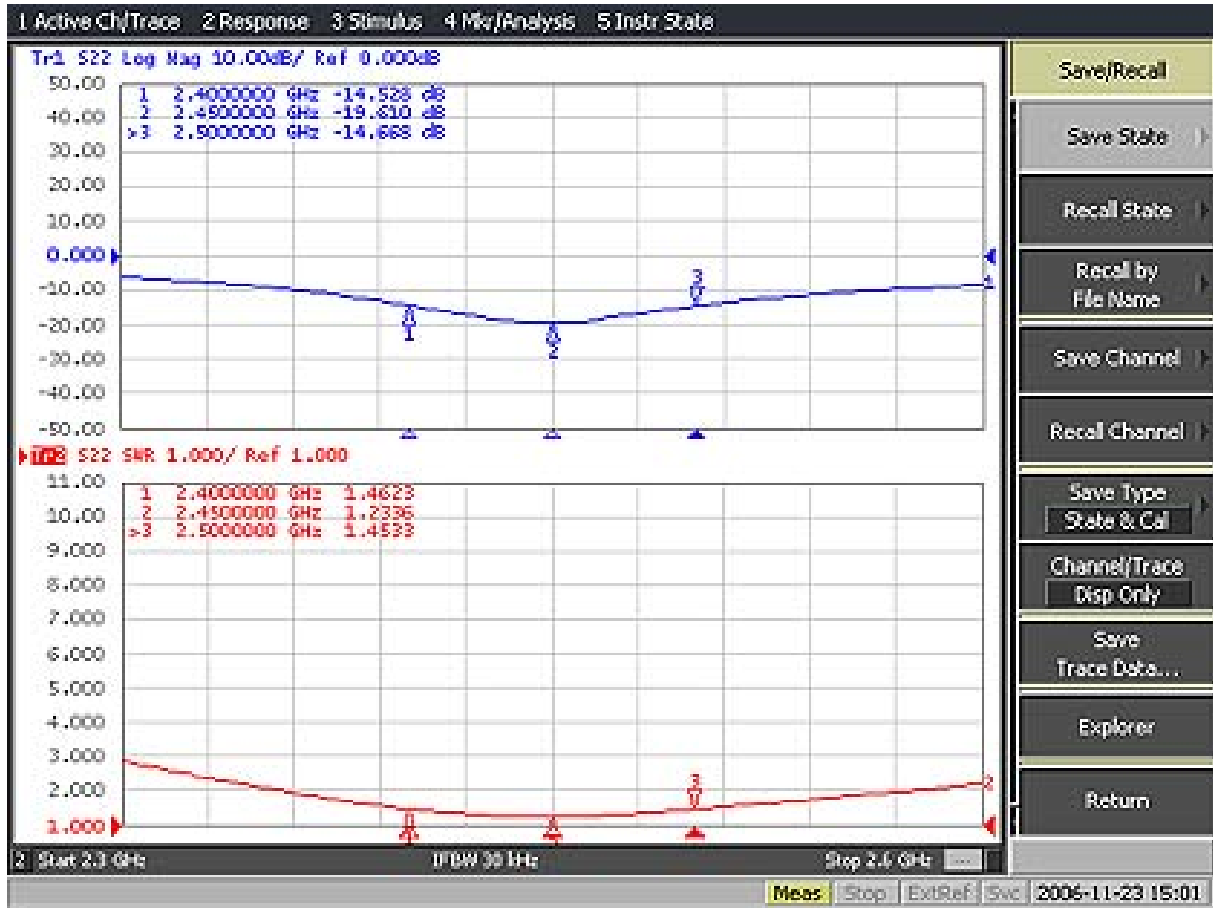

9dBi 室內小天線 RP-SMA(M)(2.4GHz DIPOLE)

SUMMARY

9dBi 室內小天線 RP-SMA(M)(2.4GHz DIPOLE)，可安裝替換您的無線 AP 與桌上型網卡的小天線，增加 60%以上的效能與距離。天線接頭為 RP-SMA 公頭(公頭母針)，亦可搭配我們的天線基座來延伸無線訊號範圍。

- 802.11b, 802.11g
- RP-SMA Connector
- Flexible WiFi antenna
- Tilt and swivel design

商品規格:

Technical Information	
Item No.	DA-2450-09
Frequency	2400-2483 MHz
Gain	9dBi
Polarization	Vertical
ELECTRICAL WAVE:	$\lambda/4$ DIOPLE
VSWR	≤ 2
Impedance	50 Ω
Dimensions	
Size	H395 mm
Weight	53 g
Connector	RP SMA Type
Mechanical Properties	
ANTENNA COVER:	TPU
COLOR:	BLACK
OPERATION TEMPERATURE:	-30~+85 $^{\circ}\text{C}$
STORAGE TEMPERATURE:	-30~+85 $^{\circ}\text{C}$

VSWR 電氣測試報告

Plane field Patterns 場形圖